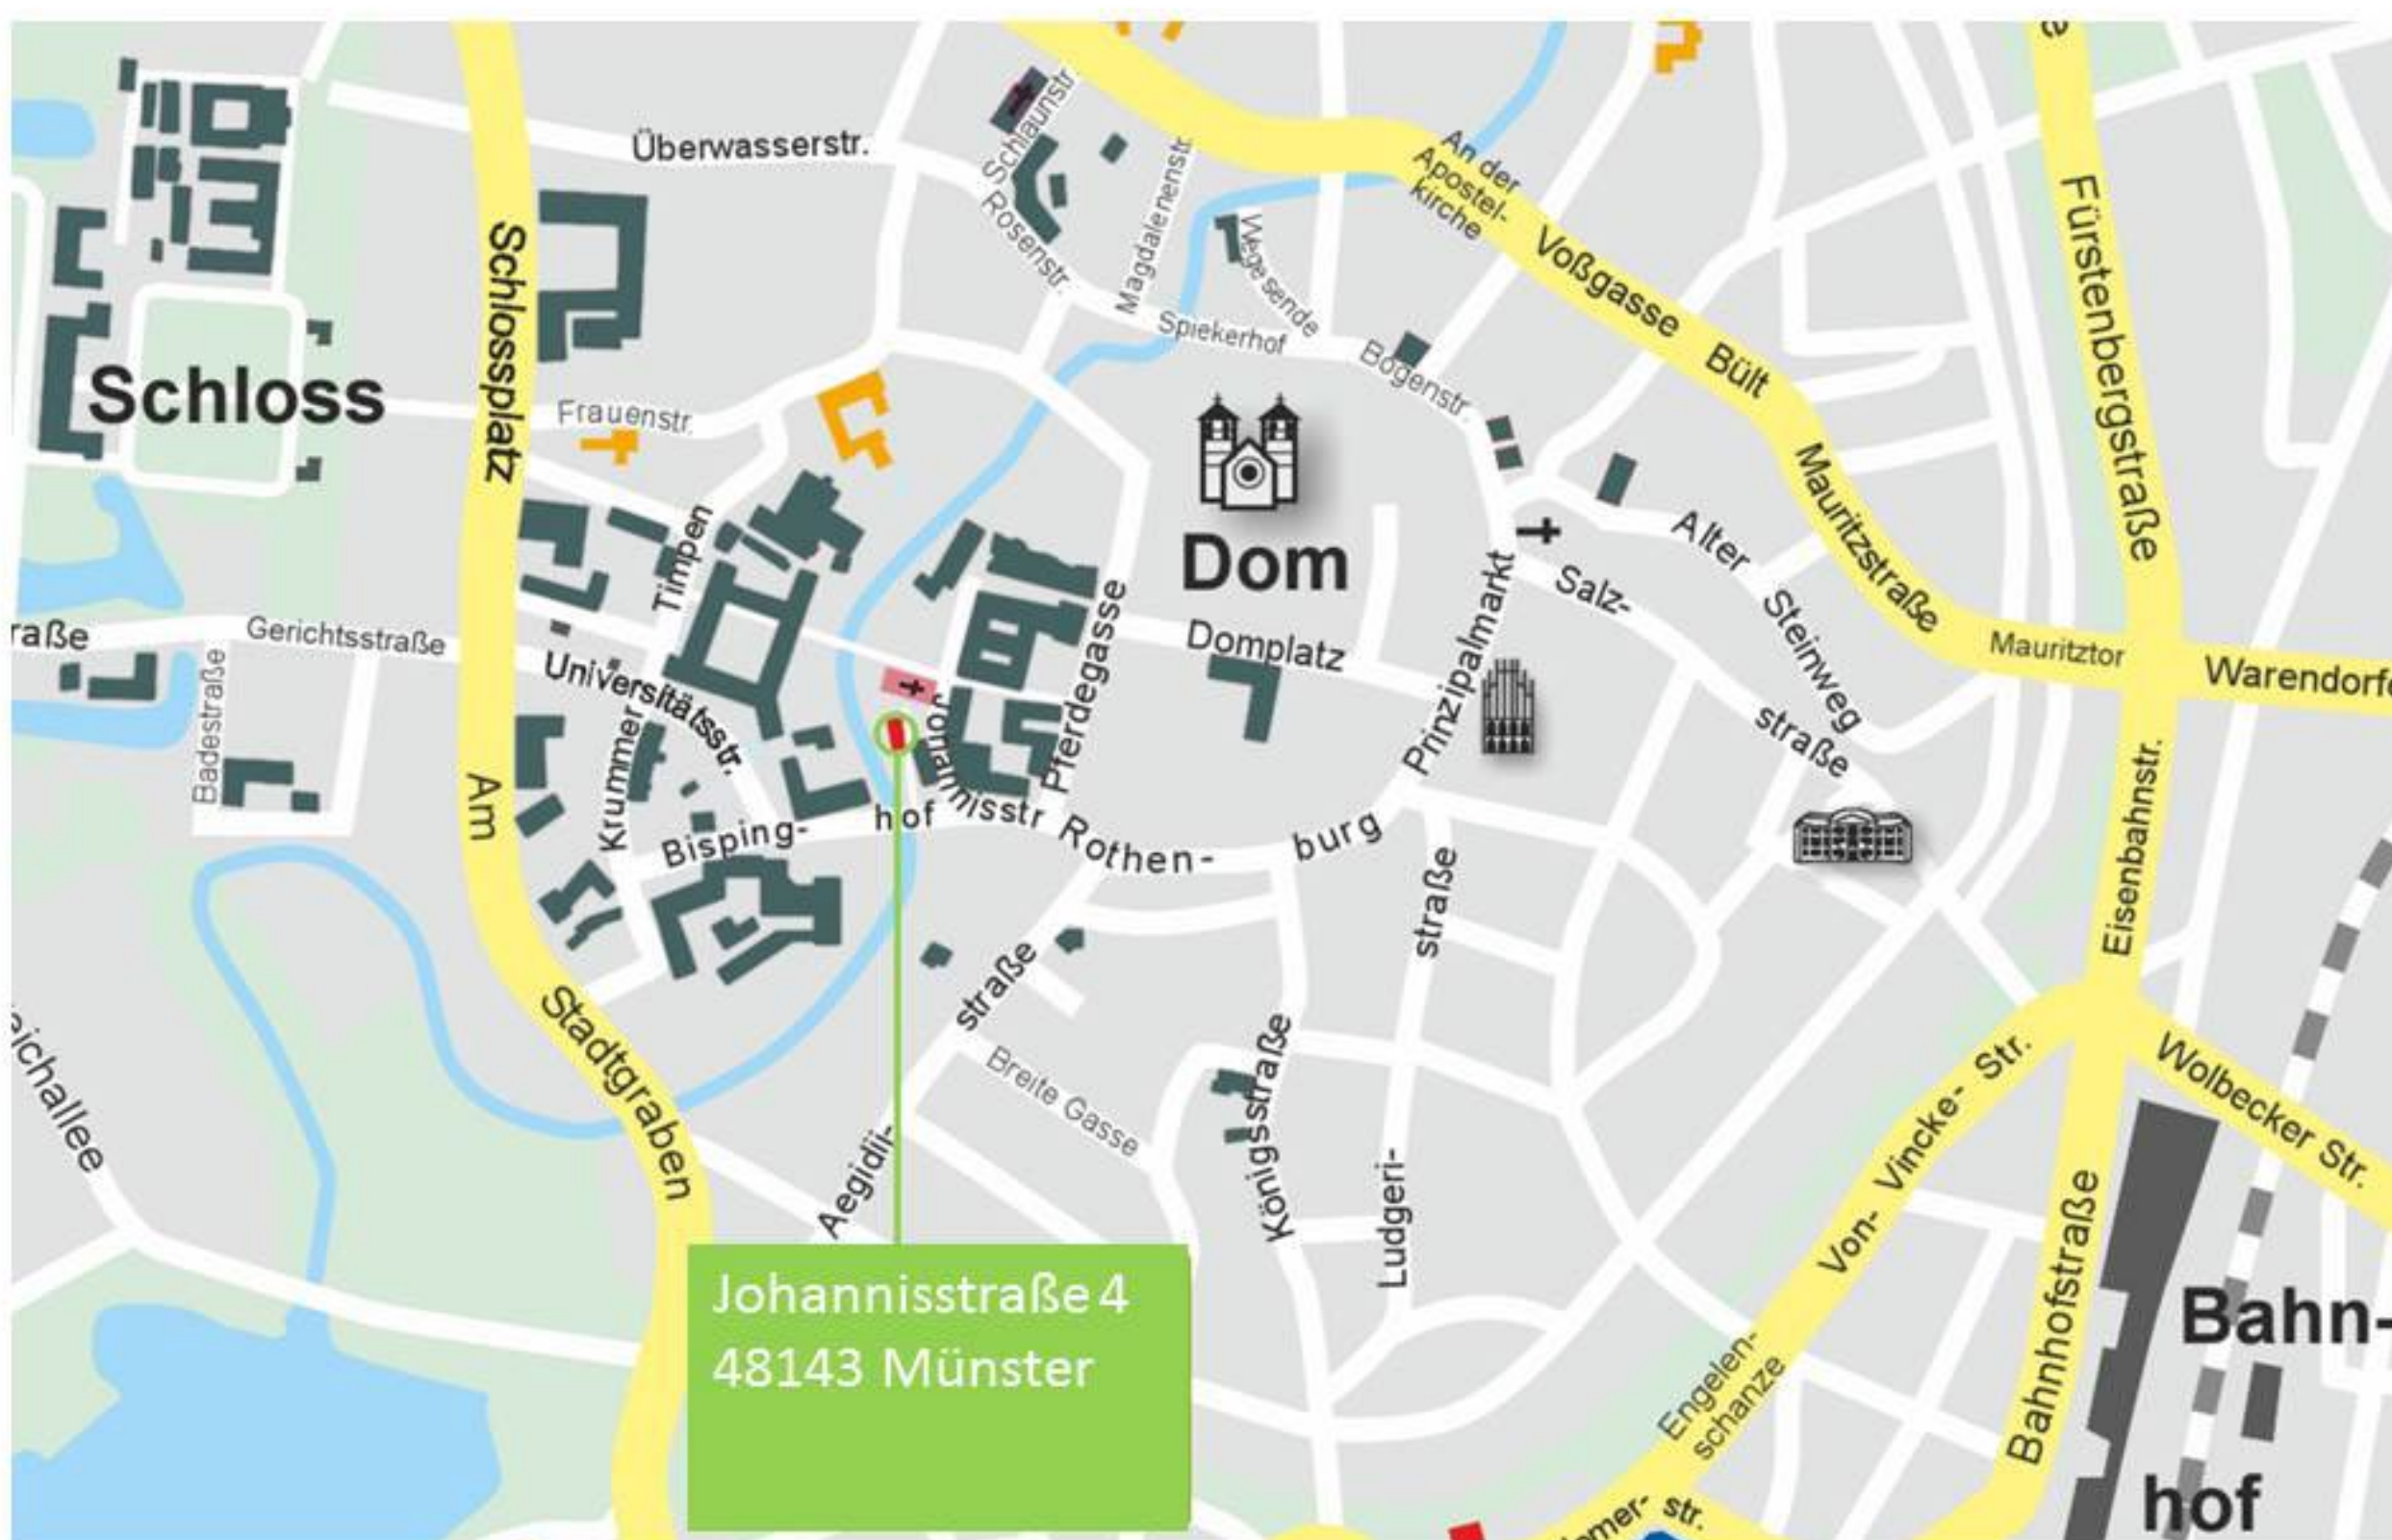

Münsteraner Bankrechtstag 2023

der Forschungsstelle Bankrecht an der Universität Münster

Anmeldung

Bitte melden Sie sich **bis zum 12. September 2023** unter folgendem Link an:

<https://wwuindico.uni-muenster.de/event/2223/>

*Die Veranstaltung eignet sich als Fortbildungsveranstaltung
i.S.d. § 15 FAO für den Fachanwalt für Bank- und Kapitalmarktrecht*

Für weitere Informationen kontaktieren Sie bitte:

Prof. Dr. Matthias Casper

Institut für Unternehmens- und Kapitalmarktrecht
Lehrstuhl für Bürgerliches Recht, Gesellschafts-, Bank- und Kapitalmarktrecht

Kontakt Universitätsstraße 14-16
48143 Münster

matthias.casper@uni-muenster.de

Sekretariat Bernharde Herbert
Tel. +49 251 83-29022

bernharde.herbert@uni-muenster.de

Anfahrt

So erreichen Sie das Hörsaalgebäude in der Johannisstraße 4:

Anreise mit öffentlichen Verkehrsmitteln ab Hauptbahnhof Münster:

Stadtbusse Linie 1 (Richtung Roxel), Linie 9 (Richtung Vom-Humboldt-Straße/Sprakel) jeweils Abfahrt von Bussteig B1; oder Stadtbusse Linie 11 (Richtung Dieckmannstraße), Linie 12 (Richtung Rüschausweg), jeweils Abfahrt von Bussteig C1. jeweils bis zur Haltestelle Aegidiimarkt A/LWL-Museum

Anreise mit dem Pkw:

Bitte benutzen Sie die öffentlichen, kostenpflichtigen Parkplätze, z.B.

- Parkhaus Aegidii
- Parkplatz Georgskommende
- Parkplatz Schlossplatz Süd

Parkleitsystem: <https://www.stadt-muenster.de/tiefbauamt/parkleitsystem>